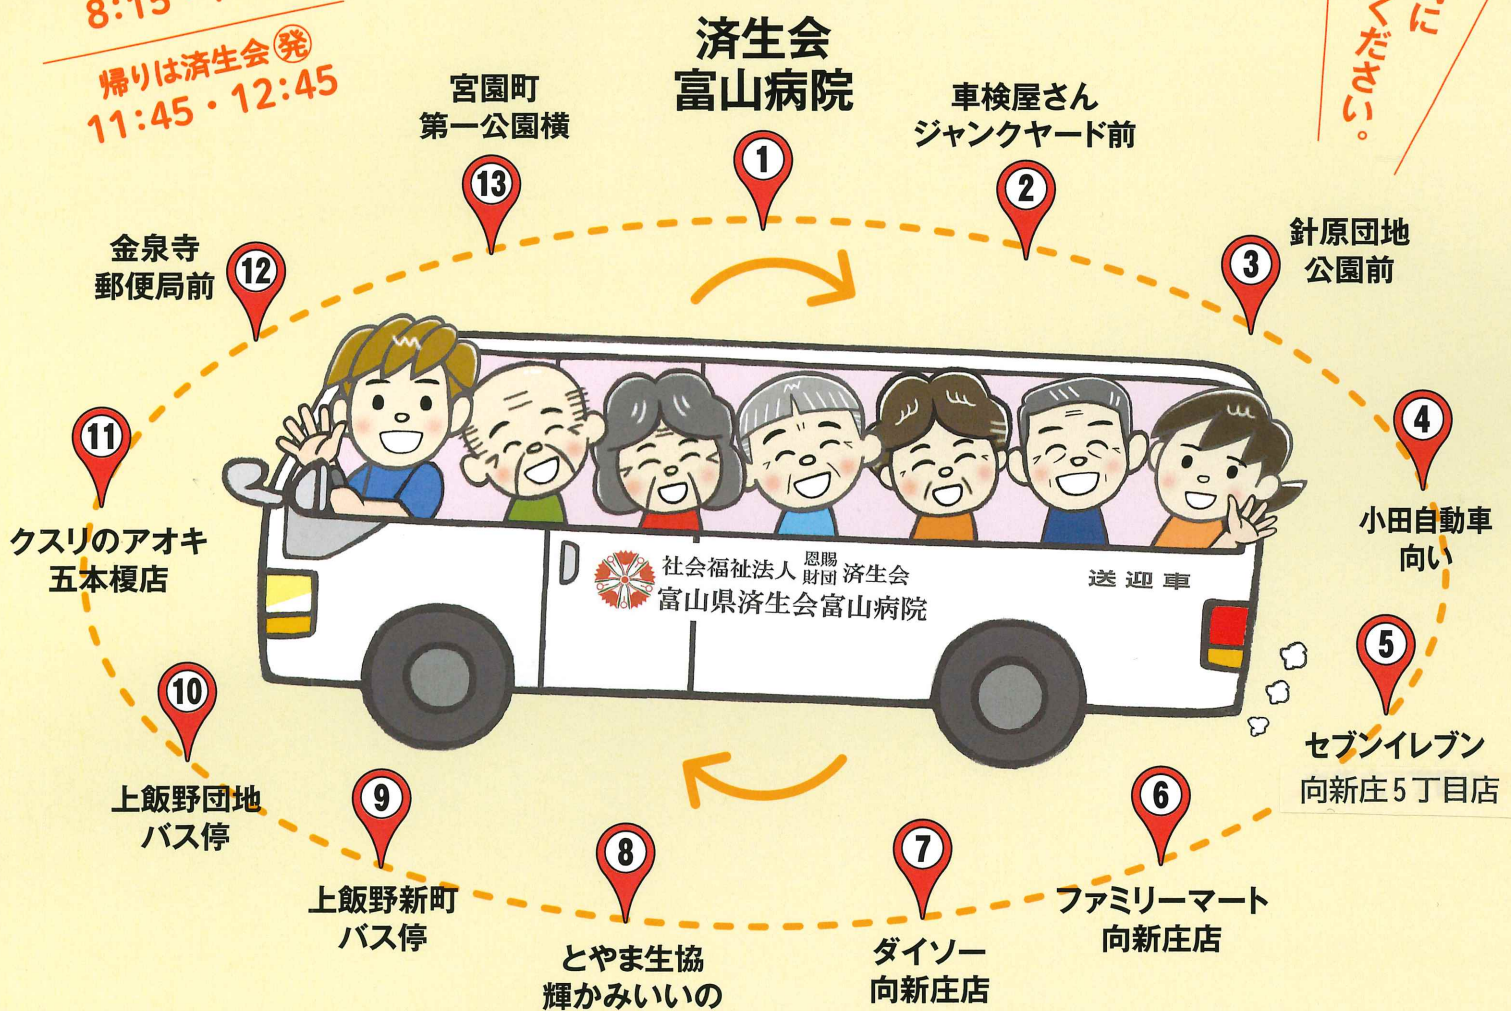

停留所での乗り降り自由！どなたでもご利用いただけます。

富山県済生会富山病院

3/3月
より

無料送迎バス

新庄ルート運行開始！

行きは済生会^着
8:15・9:20

帰りは済生会^発
11:45・12:45

時刻表に記載の時間に
各停留所からお乗りください。

1	2	3	4	5	6	7	8	9	10	11	12	13	
済生会富山病院	車検屋さんジャンクヤード前	針原団地公園前	小田自動車向い	セブンイレブン向新庄5丁目店	ファミリーマート向新庄店	ダイソー向新庄店	とやま生協輝かみいいの	上飯野新町バス停	上飯野団地バス停	クスリのアオキ五本榎店	金泉寺郵便局前	宮園町第一公園横	済生会富山病院
7:30	7:38	7:40	7:45	7:47	7:49	7:52	7:55	7:58	7:59	8:02	8:06	8:08	8:15
8:35	8:43	8:45	8:50	8:52	8:54	8:57	9:00	9:03	9:04	9:07	9:11	9:15	9:20
11:45	11:53	11:55	12:00	12:02	12:04	12:07	12:10	12:13	12:14	12:17	12:21	12:25	12:30
12:45	12:53	12:55	13:00	13:02	13:04	13:07	13:10	13:13	13:14	13:17	13:21	13:25	13:30

交通状況によりバスが遅れる場合がございます。

東富山駅～済生会富山病院も運行します